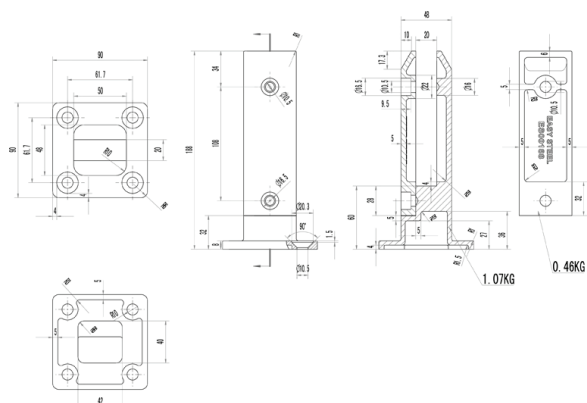

## Spigots

Suport vertical / Tartó konzoll / Kotviaci stĺpik / Vertikalni fiksiranje

#	Material
	satinat / csiszolt / brus / mat
ES00187	DUPLEX 2205

#	Material
	satinat / csiszolt / brus / mat
ES00188	DUPLEX 2205