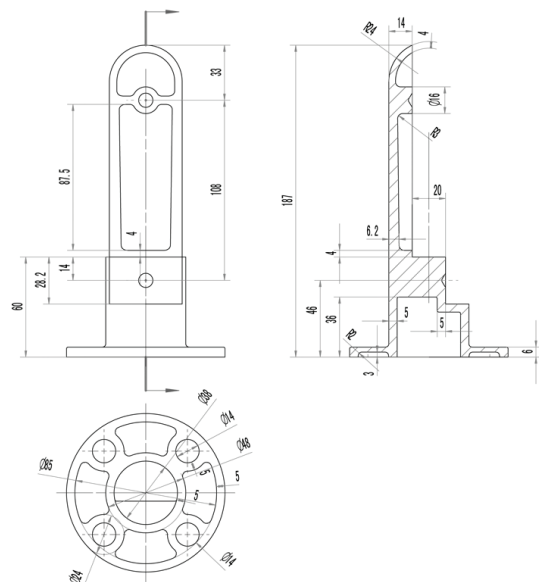

## Spigots

Suport vertical / Tartó konzoll / Kotviaci stĺpik / Vertikalni fiksiranje

#	Material
	satinat / csiszolt / brus / mat
ES00187	DUPLEX 2205

#	Material
	satinat / csiszolt / brus / mat
ES00188	DUPLEX 2205